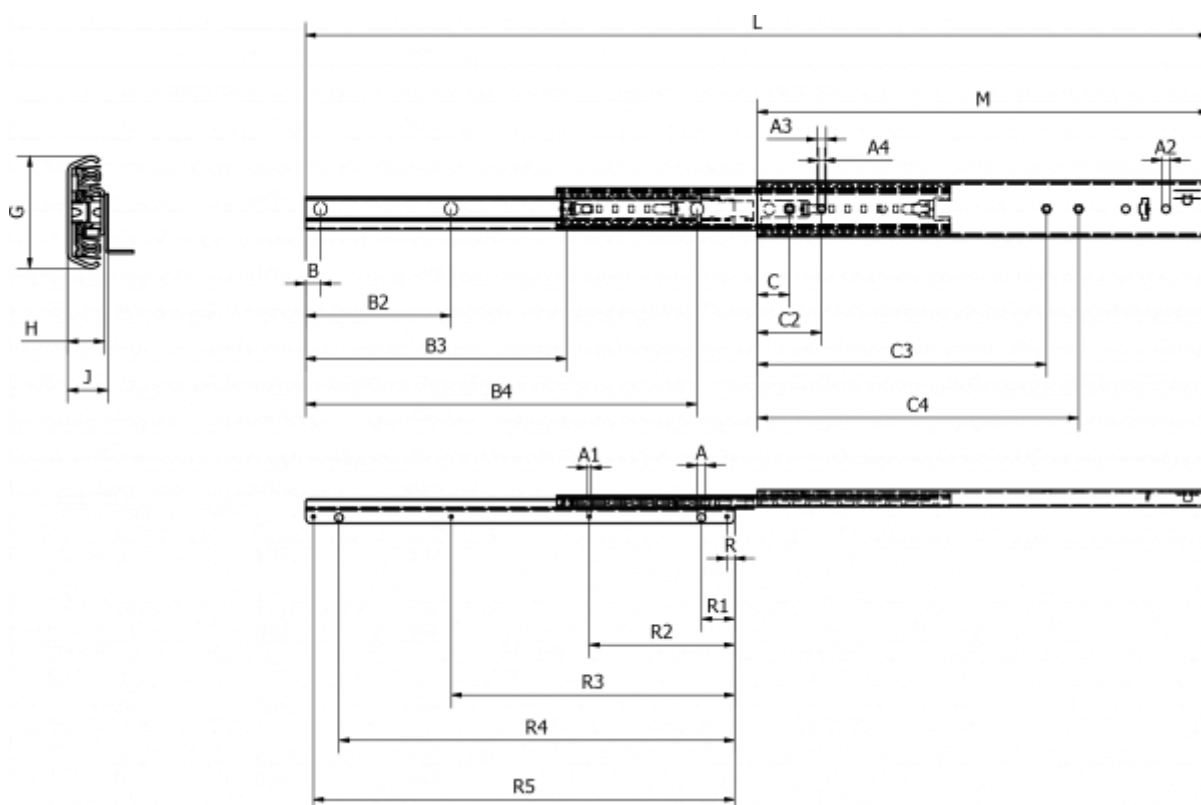

Varenummer: 11112S48

Beskrivelse: Thomas Regout skuffeskinne 11112S48 ULF HD E, 3led  
indb.mål 700 mm / bæreevne 129 kg / udtræk 700 mm

## Mål

A = 8.1	B4 = 645	J = 20.2	R5 = 669.5
A1 = 3.3	Bæreevne sidemonteret = 129	L = 1400	
A2 = 8	C = 32	M = 700	
A3 = 9	C2 = 64	R = 7.5	
A4 = 6.5	C3 = 448	R1 = 33	
B = 15	C4 = 480	R2 = 228.2	
B2 = 225	G = 55.8	R3 = 448.8	
B3 = 435	H = 18.5	R4 = 644	